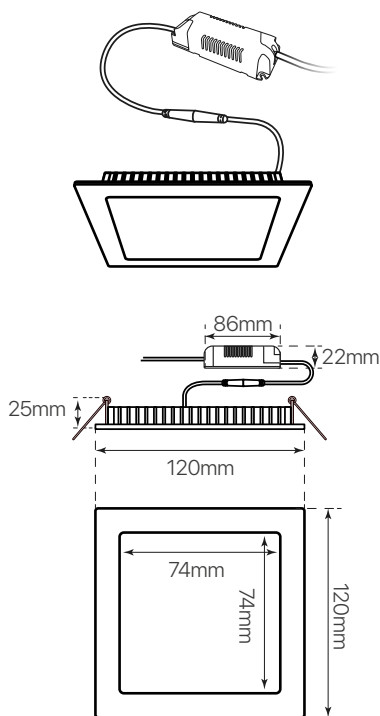

slim
ficha técnica
datasheet

ref. 5550243

Nombre / Name	Slim • downlight led empotrable cuadrado
Referencia / Reference	55502435
Materiales / Materials	Aluminio + PMMA / Aluminum + PMMA
Difusor / Diffuser	PMMA
Potencia / Power	6W
Temperatura de color / Color temperature	6500K
Flujo luminoso / Luminous flux	690lm
Dimable / Dimmable	No
Ángulo de apertura / Beam angle	110°
Ángulo de detección / Detection angle	-
IP	44
IK	08
F.P	>0.9
UGR	20
IRC	>80
Chip	EPISTAR 2835
Driver	i-TEC series
Vida media (duración) / Average life	± 50.000h
Clase energética / Energy class	A++
Aislamiento eléctrico / Electrical isolation	Clase I / Clase I
Colores / Colors	Gris / Grey
Medida exterior / Product size	120mm x 120mm x 25mm
Medidas de corte / Cutting measurements	110mm x 110mm
Tª (ambiente/trabajo) / Tª (environment/work)	-20°C ~ 50°C
Input	AC85 ~ 265V
Output	DC12 ~ 28V
Frecuencia / Frequency	50 / 60Hz
Peso / Weight	206g
Certificados / Certificates	CE RoHS
Garantía / Warranty	2 años / 2 years