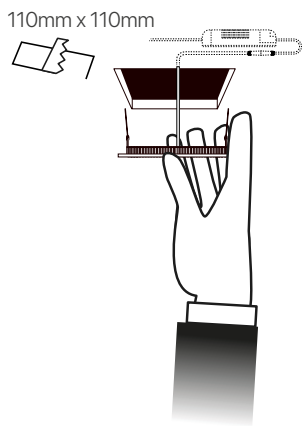

slim
ficha técnica
datasheet

ref. 5550243

Nombre / Name	Slim • downlight led empotrable cuadrado
Referencia / Reference	55502435
Materiales / Materials	Aluminio + PMMA / Aluminum + PMMA
Difusor / Diffuser	PMMA
Potencia / Power	6W
Temperatura de color / Color temperature	6500K
Flujo luminoso / Luminous flux	690lm
Dimable / Dimmable	No
Ángulo de apertura / Beam angle	110°
Ángulo de detección / Detection angle	-
IP	44
IK	08
F.P	>0.9
UGR	20
IRC	>80
Chip	EPISTAR 2835
Driver	i-TEC series
Vida media (duración) / Average life	± 50.000h
Clase energética / Energy class	A++
Aislamiento eléctrico / Electrical isolation	Clase I / Clase I
Colores / Colors	Gris / Grey
Medida exterior / Product size	120mm x 120mm x 25mm
Medidas de corte / Cutting measurements	110mm x 110mm
Tª (ambiente/trabajo) / Tª (environment/work)	-20°C ~ 50°C
Input	AC85 ~ 265V
Output	DC12 ~ 28V
Frecuencia / Frequency	50 / 60Hz
Peso / Weight	206g
Certificados / Certificates	CE RoHS
Garantía / Warranty	2 años / 2 years